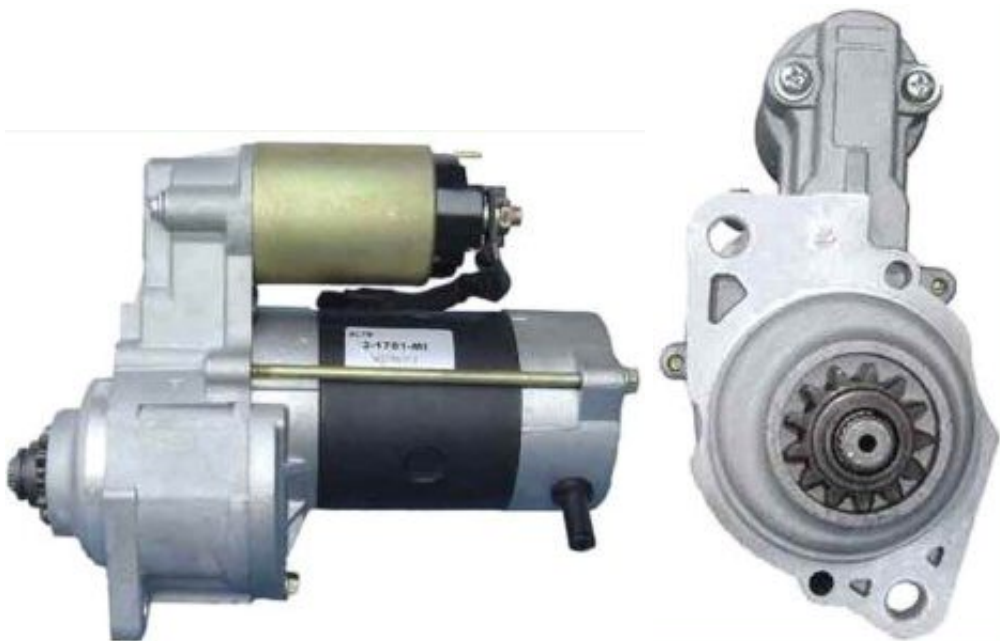

Dane aktualne na dzień: 20-04-2026 15:43

Link do produktu: <https://www.startermotor.pl/rozzrusznik-mitsubishi-artm9-p-324.html>

## ROZZRUSZNIK MITSUBISHI ART.M9

Cena brutto	<b>520,00 zł</b>
Cena netto	<b>422,76 zł</b>
Dostępność	<b>Dostępny</b>
Numer katalogowy	<b>RJS1014</b>

### Opis produktu

ROZZRUSZNIK

12V, 2.0 kW

ZASTOSOWANIE

MINI ŁADOWARKI MITSUBISHI - RÓŻNE MODELE

**CLARK:** 807950; 911410;

**MITSUBISHI:** M2T56271; M2T56272; M3T61171; M8T70471; M8T70471A; MM409411; MM409413;