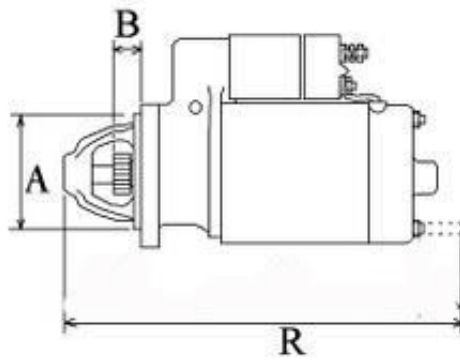

---	-	----
---	-	----
---	-	----
---	-	----
---	-	----

BOSCH: 0001369200;

ISKRA: 11.130.659; AZJ3212;

82005343; 82013923; F0NN7h022BA; F1NN11000AA

FORD:

---	----
---	----
---	----
---	----
---	----