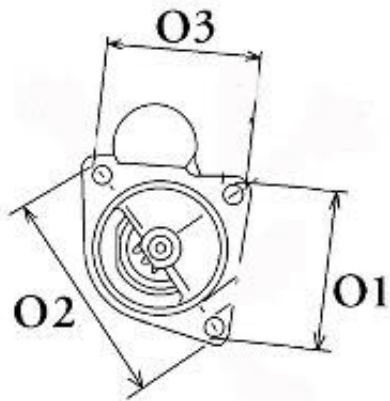

---	-	----
---	-	----
---	-	----
---	-	----
---	-	----

BOSCH: 0001369200;

ISKRA: 11.130.659; AZJ3212;

82005343; 82013923; F0NN7h022BA; F1NN11000AA

FORD:

---	----
---	----
---	----
---	----
---	----