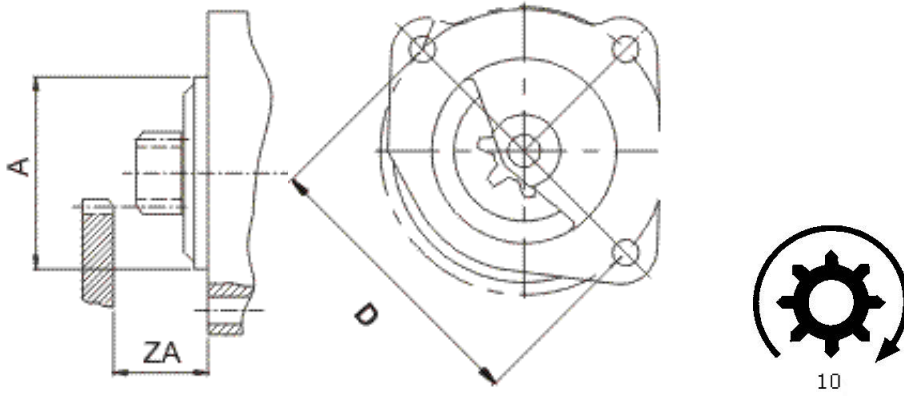

### Opis produktu

ROZZRUSZNIK

12V, 3.0kW

ZASTOSOWANIE

**NEW HOLLAND - RÓŻNE MODELE**

**PRZYKŁADOWE ZASTOSOWANIA:**

| Title |  |
|-------|--|
|       |  |
|       |  |
|       |  |