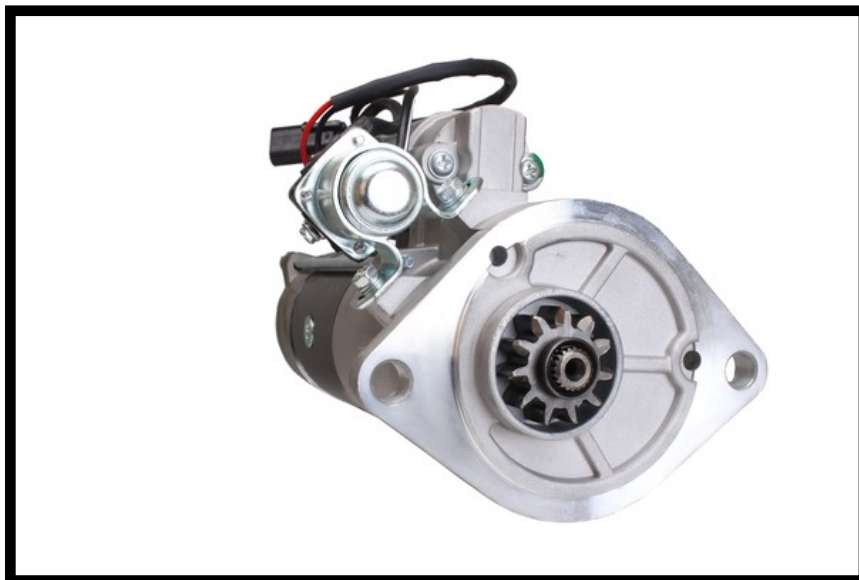

Link do produktu: <https://www.startermotor.pl/rozzrusznik-new-holland-artnh30-e160-e235-sr-silnik-mitsubishi-p-933.html>

ROZRUSZNIK NEW HOLLAND ART.NH30 (E160, E235 SR, SILNIK MITSUBISHI)

Cena brutto	599,00 zł
Cena netto	486,99 zł
Dostępność	Dostępny
Numer katalogowy	RME049303

Opis produktu

ROZRUSZNIK

24V, 4.2 kW

11

ZASTOSOWANIE

NEW HOLLAND, SILNIKI MISTUBISHI - RÓŻNE MODELE

PRZYKŁADOWE ZASTOSOWANIA:

	MODEL	

mitsubishi: M008T87171; M8T87171; ME049303