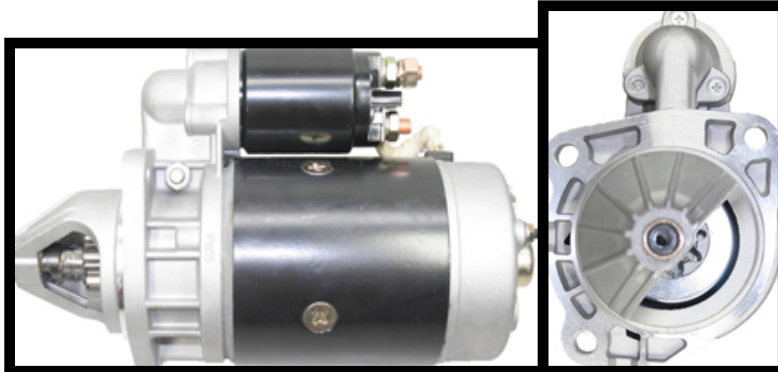

## ROZRUSZNIK RENAULT ART.R1

|                  |                  |
|------------------|------------------|
| Cena brutto      | <b>599,00 zł</b> |
| Cena netto       | <b>486,99 zł</b> |
| Dostępność       | <b>Dostępny</b>  |
| Numer katalogowy | <b>RCS887</b>    |

### Opis produktu

ROZRUSZNIK

12V, 3.1 kW

ZASTOSOWANIE

RENAULT - RÓŻNE MODELE