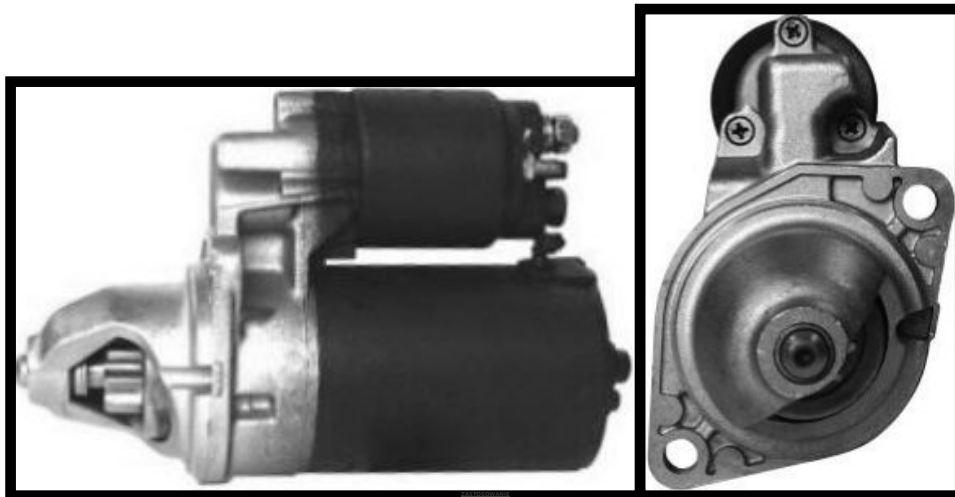

Opis produktu

ROZZRUSZNIK

12V, 1.7 kW

RUGGERINI

PRZYKŁADOWE ZASTOSOWANIA:

	Silnik
RUGGERINI	F10
RUGGERINI	RD 180
RUGGERINI	RD 181
RUGGERINI	RD 200