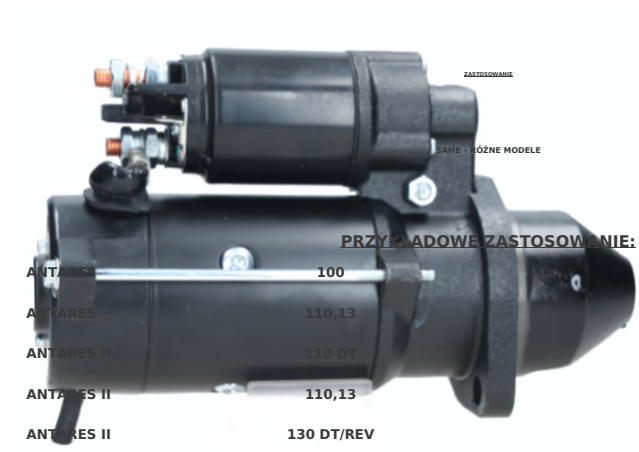


Dane aktualne na dzień: 26-06-2026 22:08

Link do produktu: <https://www.startermotor.pl/rozzrusznik-same-arts6-same-antares-argon-dorado-explorer-frutetto-golden-krypton-laser-rubin-silver-solar-titan-vigneron-p-1215.html>

ROZRUSZNIK SAME ART.S6 (SAME ANTARES, ARGON, DORADO, EXPLORER, FRUTETTO, GOLDEN, KRYPTON, LASER, RUBIN, SILVER, SOLAR, TITAN, VIGNERON)

Cena brutto	680,00 zł
-------------	------------------

Cena netto	552,85 zł
------------	------------------

Dostępność	Dostępny
------------	-----------------

Numer katalogowy	RIS1450
------------------	----------------

Opis produktu

ROZRUSZNIK

12V, 3.2 kW

SAME	ANTARES	100
SAME	ANTARES	110,13
SAME	ANTARES II	110 DT
SAME	ANTARES II	110,13
SAME	ANTARES II	130 DT/REV
SAME	ARGON 3	80
SAME	DORADO	70 DT/2RM
SAME	DORADO	75
SAME	DORADO	85
SAME	DORADO	86
SAME	DORADO 3	100
SAME	DORADO 3	100.4
SAME	DORADO 3	80
SAME	DORADO 3	85
SAME	DORADO 3	90
SAME	DORADO 3	90 Classic
SAME	DORADO 3	90.4 Classic