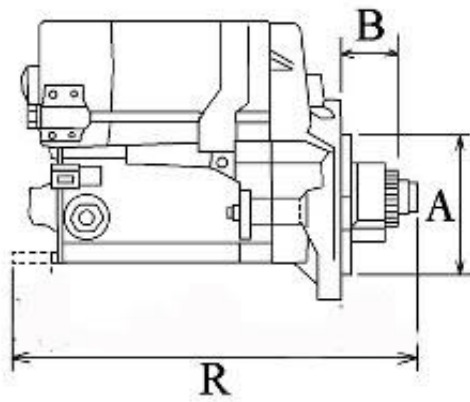

### Opis produktu

ROZRUSZNIK

24V, 7.5 kW

ZASTOSOWANIE

SAMSUNG - RÓŻNE MODELE

**PRZYKŁADOWE ZASTOSOWANIA:**

-	
SAMSUNG	-
SAMSUNG	

**DENSO:** 128000-9820; 228000-5610; 228000-5611; 228000-5612; 228000-5630; 228000-5631; 228000-7380; 228000-7381;  
**CUMMINS:** 3283214; 3283814; 3675247RX 3920329 604662RX