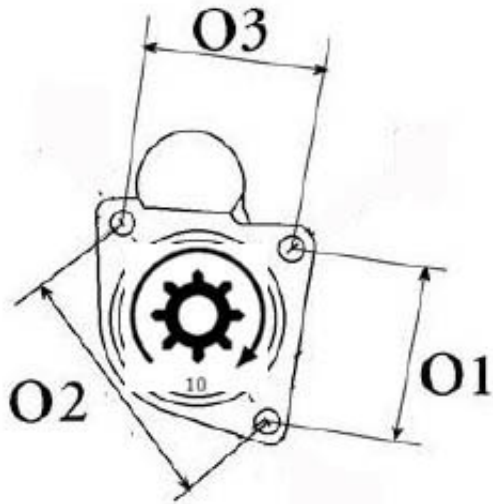

Opis produktu

ROZRUSZNIK

24V, 7.5 kW

ZASTOSOWANIE

SAMSUNG - RÓŻNE MODELE

PRZYKŁADOWE ZASTOSOWANIA:

-	
SAMSUNG	-
SAMSUNG	

DENSO: 128000-9820; 228000-5610; 228000-5611; 228000-5612; 228000-5630; 228000-5631; 228000-7380; 228000-7381;
CUMMINS: 3283214; 3283814; 3675247RX 3920329 604662RX