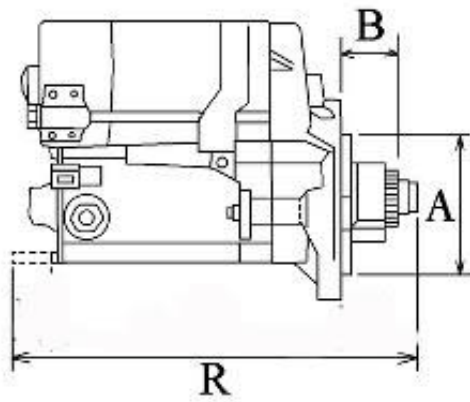

Opis produktu

ROZRUSZNIK

24V, 7.5 kW

ZASTOSOWANIE

SAMSUNG - RÓŻNE MODELE

PRZYKŁADOWE ZASTOSOWANIA:

-	
SAMSUNG	-
SAMSUNG	

DENSO: 128000-9820; 228000-5610; 228000-5611; 228000-5612; 228000-5630; 228000-5631; 228000-7380; 228000-7381;
CUMMINS: 3283214; 3283814; 3675247RX 3920329 604662RX