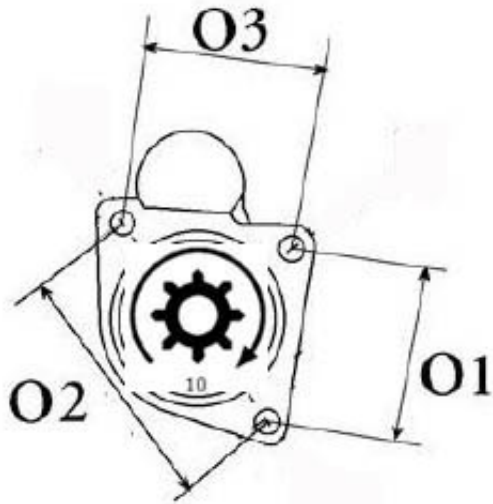

### Opis produktu

ROZRUSZNIK

24V, 7.5 kW

ZASTOSOWANIE

SAMSUNG - RÓŻNE MODELE

**PRZYKŁADOWE ZASTOSOWANIA:**

-	
SAMSUNG	-
SAMSUNG	

**DENSO:** 128000-9820; 228000-5610; 228000-5611; 228000-5612; 228000-5630; 228000-5631; 228000-7380; 228000-7381;  
**CUMMINS:** 3283214; 3283814; 3675247RX 3920329 604662RX