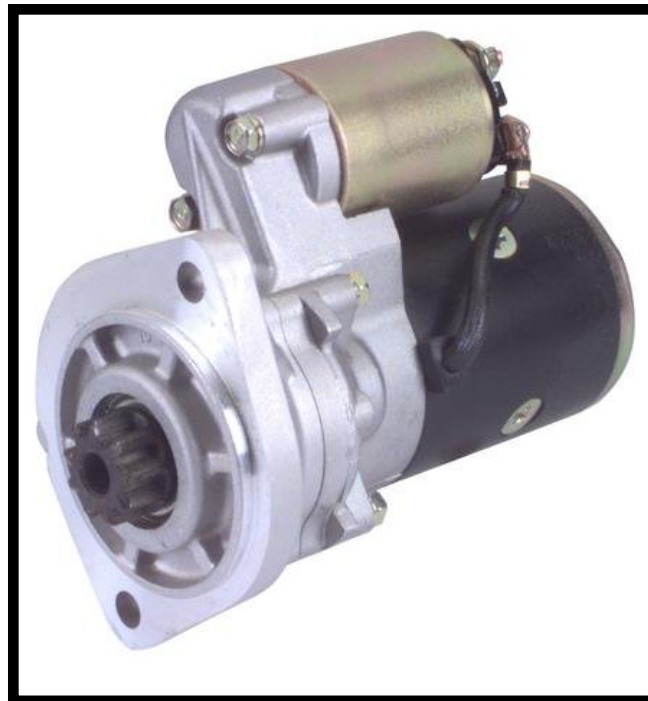

Dane aktualne na dzień: 19-04-2026 12:05

Link do produktu: <https://www.startermotor.pl/rozzrusznik-schaeff-arts10-p-1064.html>

ROZZRUSZNIK SCHAEFF ART.S10

Cena brutto	470,00 zł
Cena netto	382,11 zł
Dostępność	Dostępny
Numer katalogowy	RJS1008

Opis produktu

ROZZRUSZNIK

12V, 1.4 kW

ZASTOSOWANIE

SCHAEFF - SILNIKI ISUZU

PRZYKŁADOWE ZASTOSOWANIE:

	Model	Silnik
--	-------	--------

SCHAEFF	HR8	3KR1 Isuzu
---------	-----	------------