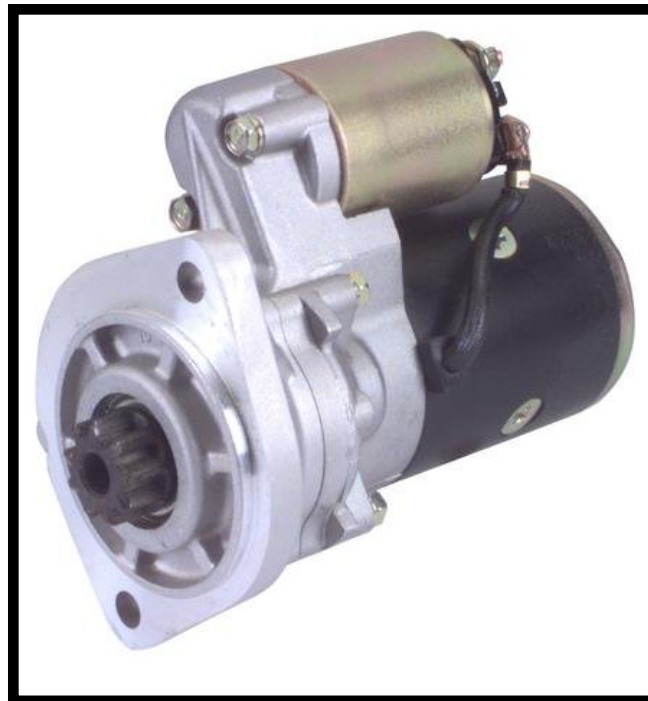

Dane aktualne na dzień: 26-06-2026 22:50

Link do produktu: <https://www.startermotor.pl/rozzrusznik-schaeff-arts10-p-1064.html>

ROZZRUSZNIK SCHAEFF ART.S10

Cena brutto	470,00 zł
Cena netto	382,11 zł
Dostępność	Dostępny
Numer katalogowy	RJS1008

Opis produktu

ROZZRUSZNIK

12V, 1.4 kW

ZASTOSOWANIE

SCHAEFF - SILNIKI ISUZU

PRZYKŁADOWE ZASTOSOWANIE:

	Model	Silnik
--	-------	--------

SCHAEFF	HR8	3KR1 Isuzu
---------	-----	------------