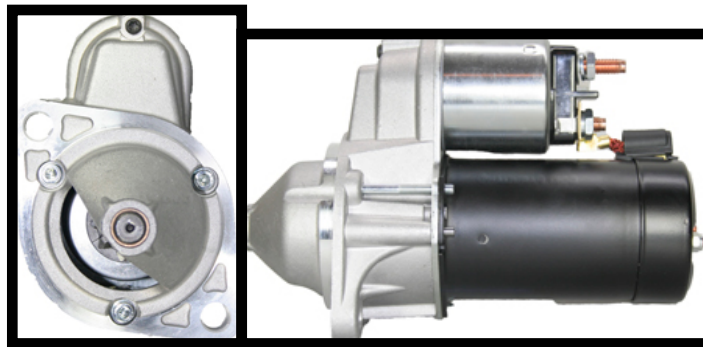

Dane aktualne na dzień: 26-06-2026 23:11

Link do produktu: <https://www.startermotor.pl/rozzrusznik-schaeff-arts11-p-1092.html>

ROZZRUSZNIK SCHAEFF ART.S11

Cena brutto **330,00 zł**

Cena netto **268,29 zł**

Dostępność **Dostępny**

Numer katalogowy **RCS807**

Opis produktu

ROZZRUSZNIK

12V, 1.1 kW

ZASTOSOWANIE

SCHAEFF - RÓŻNE MODELE

PRZYKŁADOWE ZASTOSOWANIA: