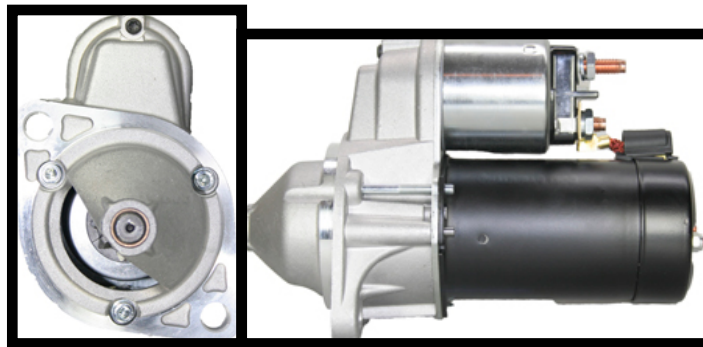

Dane aktualne na dzień: 10-05-2026 14:30

Link do produktu: <https://www.startermotor.pl/rozzrusznik-schaeff-arts11-p-1092.html>

ROZZRUSZNIK SCHAEFF ART.S11

Cena brutto	330,00 zł
Cena netto	268,29 zł
Dostępność	Dostępny
Numer katalogowy	RCS807

Opis produktu

ROZZRUSZNIK

12V, 1.1 kW

ZASTOSOWANIE

SCHAEFF - RÓŻNE MODELE

PRZYKŁADOWE ZASTOSOWANIA:

BOSCH: 0001107033; 0001107062; 0001107085; 0001108129;

ISKRA: 11.131.928; AZD2127;