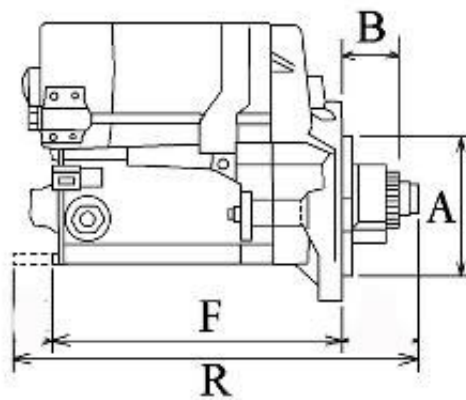

KOMATSU: 155-216-3011;

KUBOTA: 15401-63010; 15401-63011; 15401-63012; 15461-63010; 15461-63011; 15461-63012; 15461-63013; 15461-63015; 15511-63010; 15511-63011; 15521-63010; 15521-63011; 15521-63012; 15641-63013; 17381-63012; 17381-63014; 17490-63011;

DENSO: 028000-4200; 028000-4990; 02800-6260; 02800-6261; 128000-0170; 128000-0171; 128000-0180; 128000-0181; 128000-1160; 128000-1161; 228000-1020; 228000-1021; 228000-1022; 228000-5270; 228000-6260;