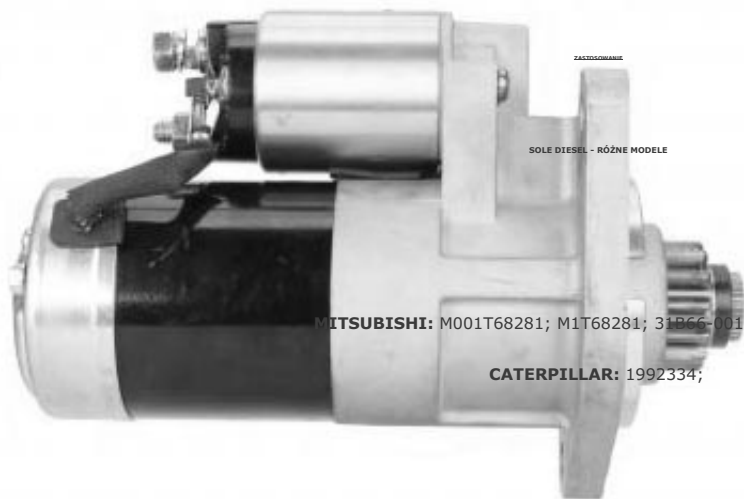


Dane aktualne na dzień: 26-06-2026 23:06

Link do produktu: <https://www.startermotor.pl/rozzrusznik-sole-diesel-artsd2-p-1229.html>

ROZZRUSZNIK SOLE DIESEL ART.SD2

Cena brutto	390,00 zł
Cena netto	317,07 zł
Dostępność	Dostępny
Numer katalogowy	RR3995

Opis produktu

ROZZRUSZNIK

12V, 1.7 kW

ZASTOSOWANIE

SOLE DIESEL - RÓŻNE MODELE

mitsubishi: M001T68281; M1T68281; 31B66-00100; 31B66-00101;

CATERPILLAR: 1992334;