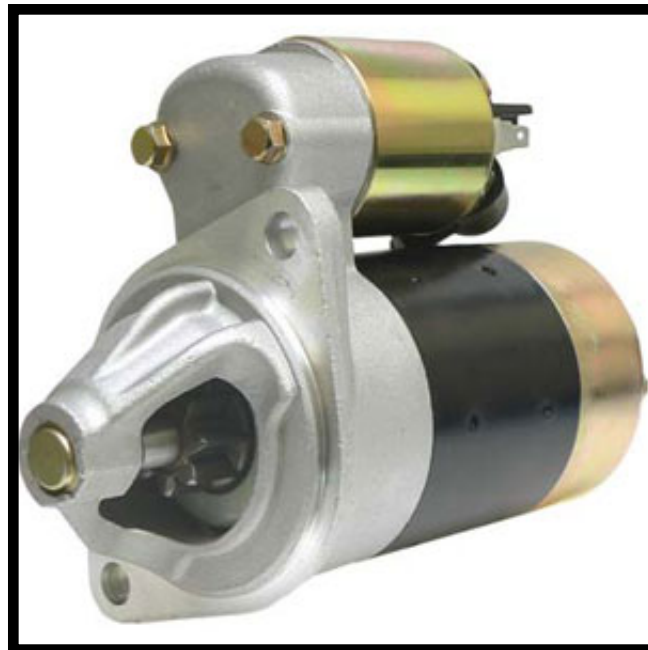

Dane aktualne na dzień: 10-05-2026 13:56

Link do produktu: <https://www.startermotor.pl/rozzrusznik-takeuchi-artt2-p-1035.html>

ROZZRUSZNIK TAKEUCHI ART.T2

Cena brutto	390,00 zł
Cena netto	317,07 zł
Dostępność	Dostępny
Numer katalogowy	RR2373

Opis produktu

ROZZRUSZNIK

12V, 0.9 kW

ZASTOSOWANIE

TAKEUCHI, SILNIKI YANMAR

PRZYKŁADOWE ZASTOSOWANIA:

	Typ	Silnik
TAKEUCHI	TB007	Yanmar 2TN66

JOHN DEERE: AM875014; AM878176; AM878813;