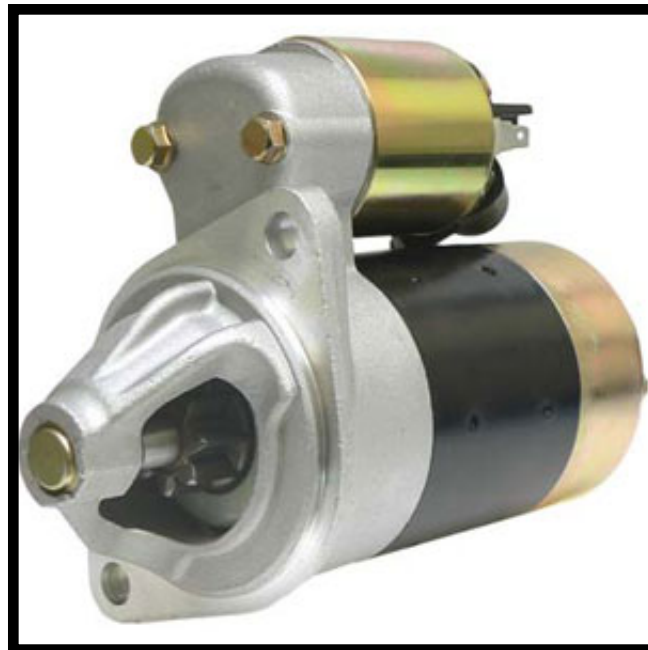

Dane aktualne na dzień: 26-06-2026 21:02

Link do produktu: <https://www.startermotor.pl/rozzrusznik-takeuchi-artt2-p-1035.html>

ROZZRUSZNIK TAKEUCHI ART.T2

Cena brutto	390,00 zł
Cena netto	317,07 zł
Dostępność	Dostępny
Numer katalogowy	RR2373

Opis produktu

ROZZRUSZNIK

12V, 0.9 kW

ZASTOSOWANIE

TAKEUCHI, SILNIKI YANMAR

PRZYKŁADOWE ZASTOSOWANIA:

	Typ	Silnik
TAKEUCHI	TB007	Yanmar 2TN66

JOHN DEERE: AM875014; AM878176; AM878813;