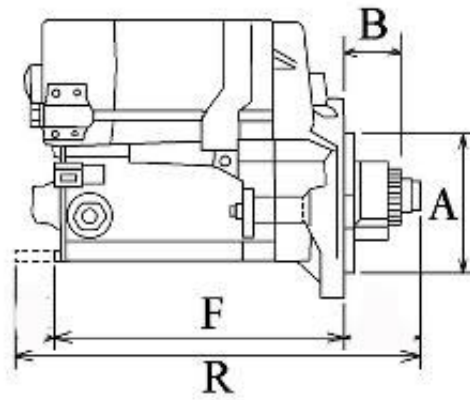

TEREX	SKL808	Mitsubishi K3B-61.DSA

CASE: 1273112C91;

MITSUBISHI: M002T50371; M002T50381; M002T50391; M2T50371; M2T50381; M2T50391; MM409410; MM409414

15