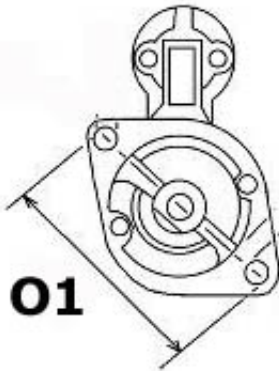

Numer katalogowy **RR0933**

Opis produktu

ROZRUSZNIK

12V, 1.4 kW

ZASTOSOWANIE

TEREX

PRZYKŁADOWE ZASTOSOWANIE:

	Model	Silnik
TEREX	HR02	Mitsubishi K3B-31DS
TEREX	HR3	Mitsubishi K3B-31DS
TEREX	HR4	Mitsubishi K3B-31DS
TEREX	HR4A	Mitsubishi K3B-31NSA

TEREX	SKL808	Mitsubishi K3B-61.DSA
-------	--------	-----------------------

CASE: 1273112C91;

MITSUBISHI: M002T50371; M002T50381; M002T50391; M2T50371; M2T50381; M2T50391; MM409410; MM409414

15