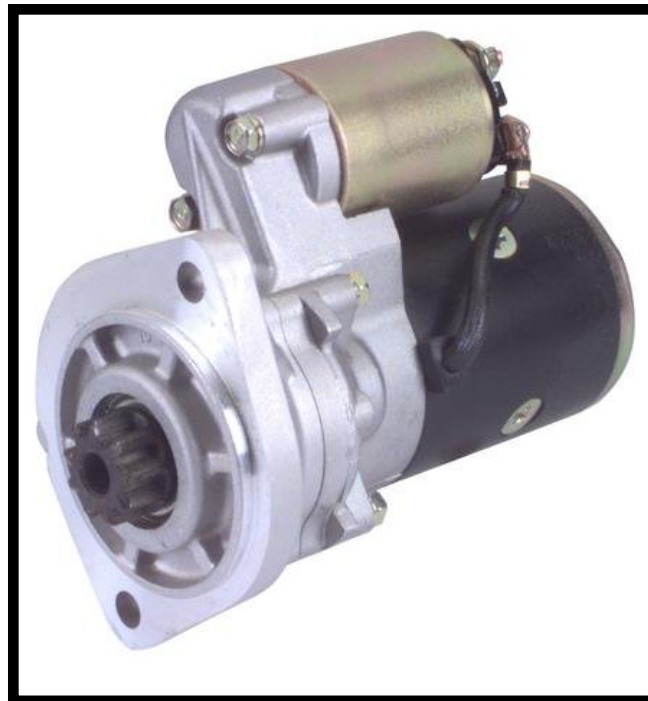

Dane aktualne na dzień: 10-05-2026 13:56

Link do produktu: <https://www.startermotor.pl/rozzrusznik-terex-artt9-p-1063.html>

ROZRUSZNIK TEREX ART.T9

Cena brutto	470,00 zł
Cena netto	382,11 zł
Dostępność	Dostępny
Numer katalogowy	RJS1008

Opis produktu

ROZRUSZNIK

12V, 1.4 kW

ZASTOSOWANIE

TEREX - SILNIKI ISUZU

PRZYKŁADOWE ZASTOSOWANIE:

Model	Silnik
-------	--------

TEREX	HR8	3KR1 Isuzu
-------	-----	------------