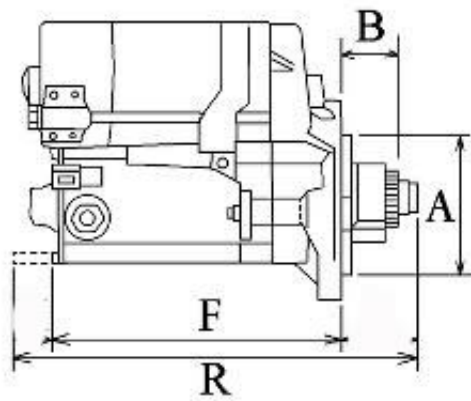

-	-
-	-
-	-
-	-

KUBOTA: 15425-63010; 15425-63011; 15425-63012; 15425-63013; 15425-63014; 15425-63016; 16652-63012; 16652-63013;

DENSO: 0028000-9030; 028000-9031; 028000-9032; 228000-0691; 228000-4570; 228000-4571; 228000-4572; 228000-4590; 228000-4591; 228000-4592; 228000-4593; 228000-4750

-	-
-	-
-	-
-	-
-	-
-	-
-	-
-	-