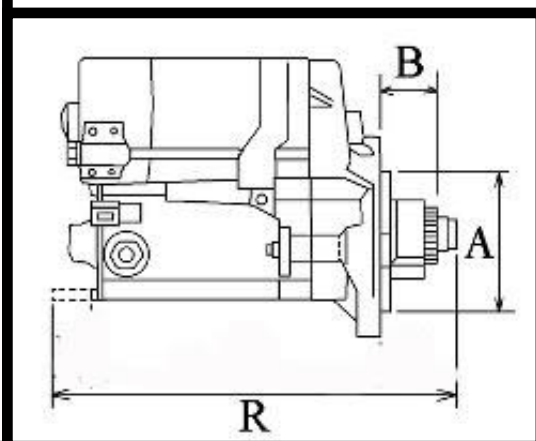

Toyota	3FD33
Toyota	3FD35
Toyota	3FD40
Toyota	3FD50
Toyota	3FD60
Toyota	40-3FD50
Toyota	40-3FD60
Toyota	
Toyota	FD45
Toyota	FDC33
Toyota	FDC35
Toyota	FDC40
Toyota	FDC45
Toyota	FDE35

11