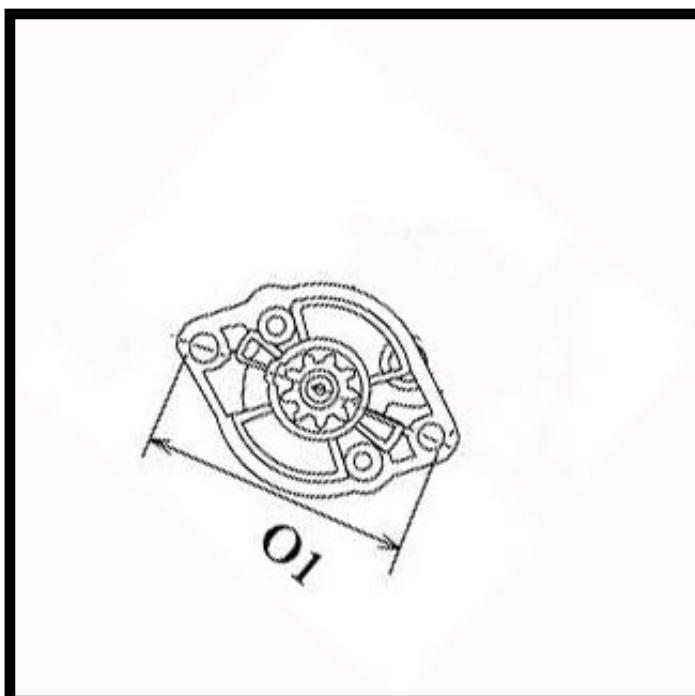

Toyota	3FD33
Toyota	3FD35
Toyota	3FD40
Toyota	3FD50
Toyota	3FD60
Toyota	40-3FD50
Toyota	40-3FD60
Toyota	
Toyota	FD45
Toyota	FDC33
Toyota	FDC35
Toyota	FDC40
Toyota	FDC45
Toyota	FDE35

11