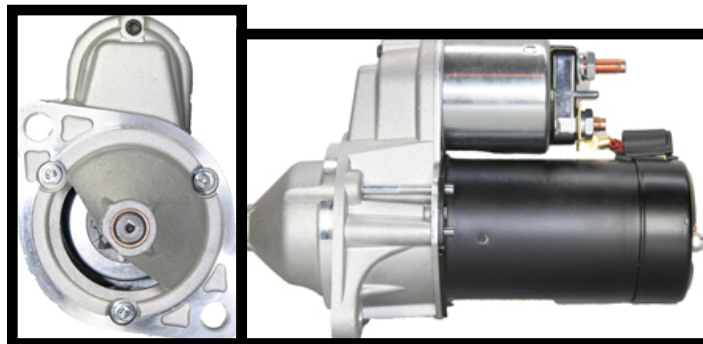

ZASTOSOWANIE

WEIDEMANN - RÓŻNE MODELE

PRZYKŁADOWE ZASTOSOWANIA:

Model	Wersja

BOSCH: 0001107033; 0001107062; 0001107085; 0001108129;

ISKRA: 11.131.928; AZD2127;

LOMBARDINI: 58101330; 58401940;

MAGNETI MARELLI : 63521070