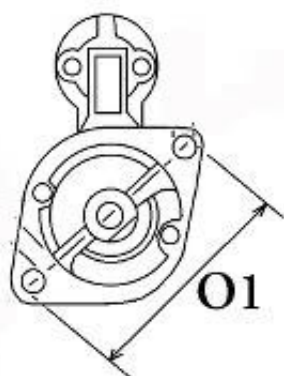

YALE	GLP 032	Mazda Gas
YALE	GLP 040	Mazda Gas
YALE	GLP 060	Mazda Gas
YALE	TFG 20	Mazda Gas
YALE	TFG 30	Mazda Gas
YALE	TFG 16	Mazda Gas

mitsubishi: MOT84381; MOT84381A; MOT92581; M3T10473; M3T10475; M3T10476; M3T10476D;

MAZDA: 4893-18-400; FESE-18-400; FFSE-18-400; FFSC-18-400A; FFSN-18-400