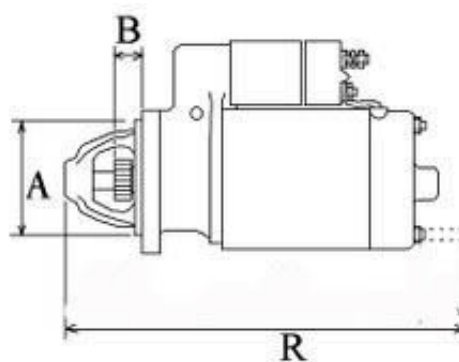

YALE	GLP 032	Mazda Gas
YALE	GLP 040	Mazda Gas
YALE	GLP 060	Mazda Gas
YALE	TFG 20	Mazda Gas
YALE	TFG 30	Mazda Gas
YALE	TFG 16	Mazda Gas

mitsubishi: MOT84381; MOT84381A; MOT92581; M3T10473; M3T10475; M3T10476; M3T10476D;

MAZDA: 4893-18-400; FESE-18-400; FFSE-18-400; FFSC-18-400A; FFSN-18-400