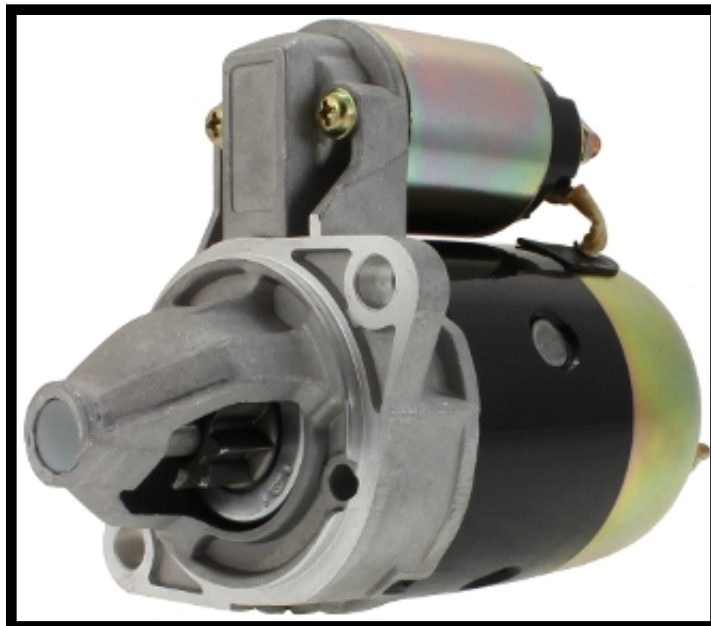

ZASTOSOWANIE

MITSUBISHI: M003T15791 M003T15971 M003T22681 M003T24917 M003T25981 M003T32681 M003T42881 M3T15791 M3T15971 M3T15972 M3t22681 M3T24917 M3T25981 M3T32681 M3t42881 MD115514 MD189054 MM115513 MM115514 MM115517