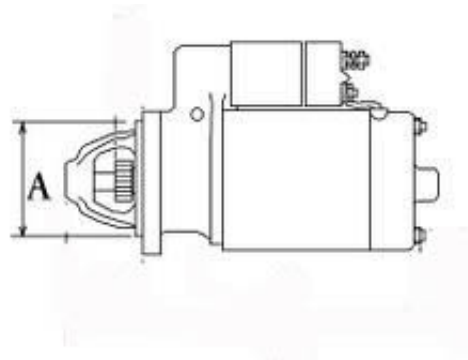

Opis produktu

ROZRUSZNIK

12V, 0.8 kW

YANMAR

PRZYKŁADOWE ZASTOSOWANIE:

HITACHI: S114-413; S114-413A; S114-650; S114-650A;

YANMAR: 114351-77010; 114351-77011

A: 66 mm