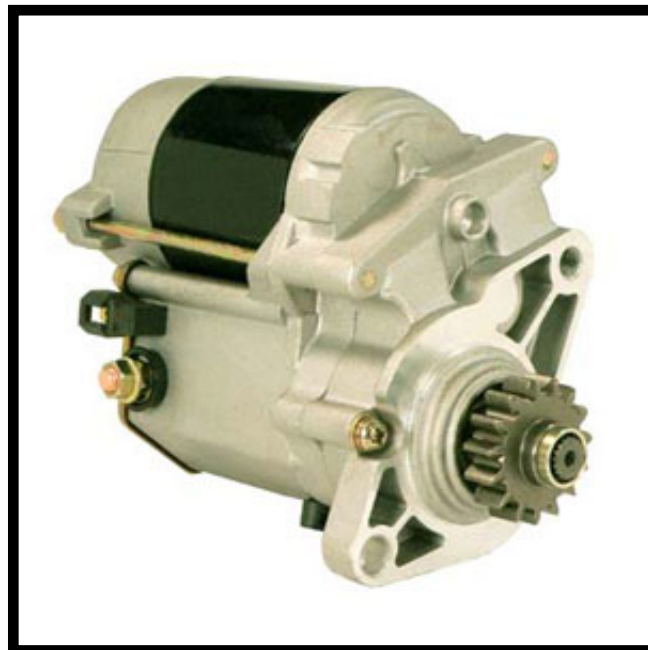

Dane aktualne na dzień: 20-04-2026 01:01

Link do produktu: <https://www.startermotor.pl/rozzrusznik-yanmar-arty8-2t72hl-2t75lt-p-403.html>

ROZRUSZNIK YANMAR ART.Y8 - 2T72HL, 2T75LT

Dostępność

Dostępny

Numer katalogowy

RR0486

Opis produktu

ROZRUSZNIK
12V, 1.4 kW

ZASTOSOWANIE

SILNIKI YANMAR

PRZYKŁADOWE ZASTOSOWANIE:

YANMAR: 171022-77010; 171022-77011
DENSO: 028000-5800; 128000-0720; 128000-0721;
THERMO KING: 45-1251; 45-904;